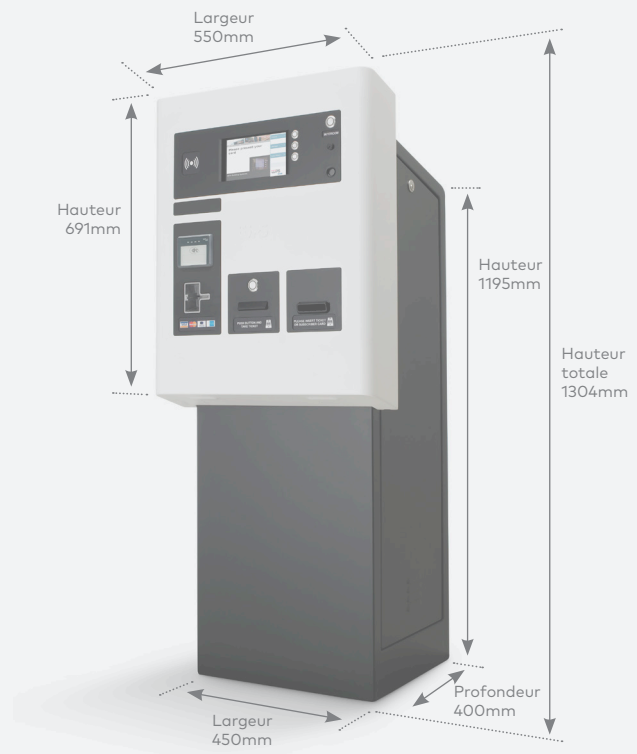

ParkAdvance™ Terminal d'entrée

Spécifications

Écran

Taille de la diagonale de 7 pouces
Rétro-éclairage
16,2 millions de couleurs
Résolution de 800 x 480
Type LCD

Communications

Interphone à 2 voies (en option)
Interphone vidéo (en option)

Lien

TCP-IP

Dimensions

Dimensions du produit (LxPxH): 600mm x 500mm x 1304mm
Poids du produit: 40 kg
FSC emballé dans le carton réutilisable

Options de paiement

Contactless TapezPartez
Payer sans Pin Dip & Go
Goupille
Carte de crédit / Carte de débit

Énergie

Puissance: 230 V
Ventilateur de refroidissement: 230V
Chauffage à commande thermostatique: 400W - 230V

Protection

Détecteur demi-canal 230 (optionnel)
alarme de sabotage
contact de porte
Serrure à cylindre Euro

Software

WPS ParkiD™
WPS ParkiD™ Cloud

Identifiants

Code-barres
Deister PRD4
Mifare
Nedap

Certifications

PCI DSS / PA-DSS
Certification KEMA

Environnement

Mode économie d'énergie
Élément de chauffage contrôlé par thermostat
Papier FSC réception

ParkAdvance est une marque déposée de WPS Parking Systems.

Standard

- Boîtier en aluminium, revêtement de carrosserie thermolaqué
- Lecteur à codes-barres / Avalueur de cartes
- Interphone
- Ecran 7" LCD display avec informations

60 couleurs standard disponibles, y compris*:

Blanc pur	RAL 9010	
Gris aluminium	RAL 9007	
Trafic rouge	RAL 3020	
Trafic bleu	RAL 5017	
Noir gris	RAL 7021	

* Plusieurs couleurs disponibles. Couleurs standard comprennent la couleur du panneau avant avec boîtier de couleur noir standard gris RAL 7021

En option

- Lecteur de cartes abonnés
  - À code-barres
  - Lecteur Proximity short range
  - Lecteur Proximity long range
- Intégration de tout autre lecteur tiers
- Imprimante de reçus
- Lecteur Xenteo et / ou cartes de crédit
- Détecteur
- Camera
- Reconnaissance des plaques d'immatriculation (ANPR)
- Boîtier en couleur RAL au choix